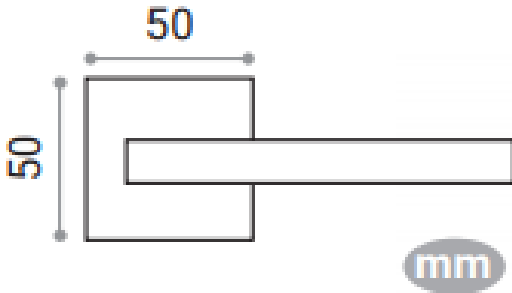

DIVALFER

FICHA TÉCNICA: 612 60 SERIE MEISSA CON ROSETA

CARACTERÍSTICAS

- Juego manillas Meissa con roseta cuadrada
- Manivela fabricada en Aluminio y roseta en Zamak ambas de alta calidad. Para puertas interiores de paso y entradas de uso residencial y público.
- Incluye cuadradillo de 8mm y fijaciones para su instalación.
- Medidas:
- Acabados disponibles: